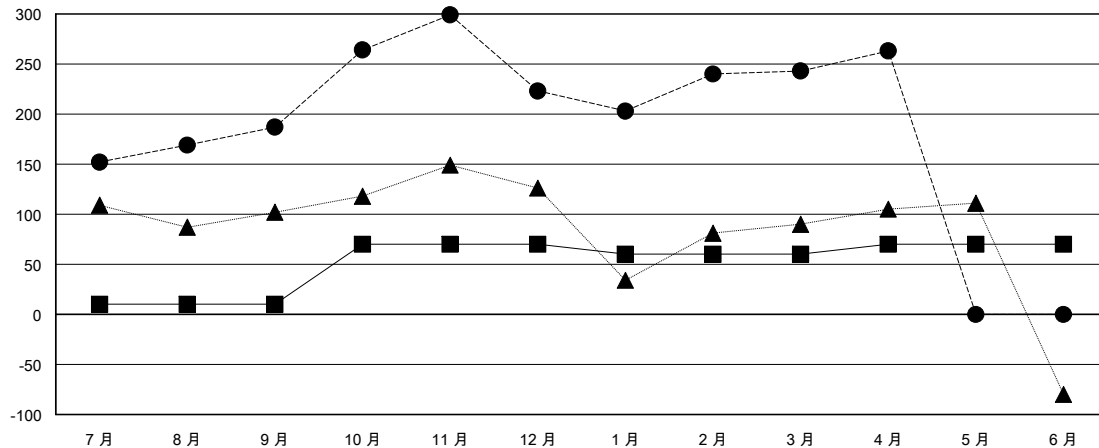

MONTHLY MEMBERSHIP PROGRESS REPORT

District 300B2

Results as of: 4/30/2017

GMT: PEI-JEN CHEN

地點 REP OF CHINA

GMT憲章區

分會			
成果 2016-2017			
季	新分會目標	新會	會員流失的分會
7月/8月/9月	0	0	0
10月/11月/12月	1	1	0
1月/2月/3月	0	0	1
4月/5月/6月	0	0	0

位會員@每位須繳			
成果 2016-2017			
季	新會員淨增長目標 (不含復籍或轉會)	實際新會員增長數 (不含復籍或轉會)	實際退會會員 (包括轉會)
7月/8月/9月	10	206	19
10月/11月/12月	60	137	101
1月/2月/3月	-10	61	41
4月/5月/6月	10	27	7

目標與實際新會累積

目標和實際會員累積

已取消的分會: 1

52 CLUBS OF 56 增添1位或以上的新會員