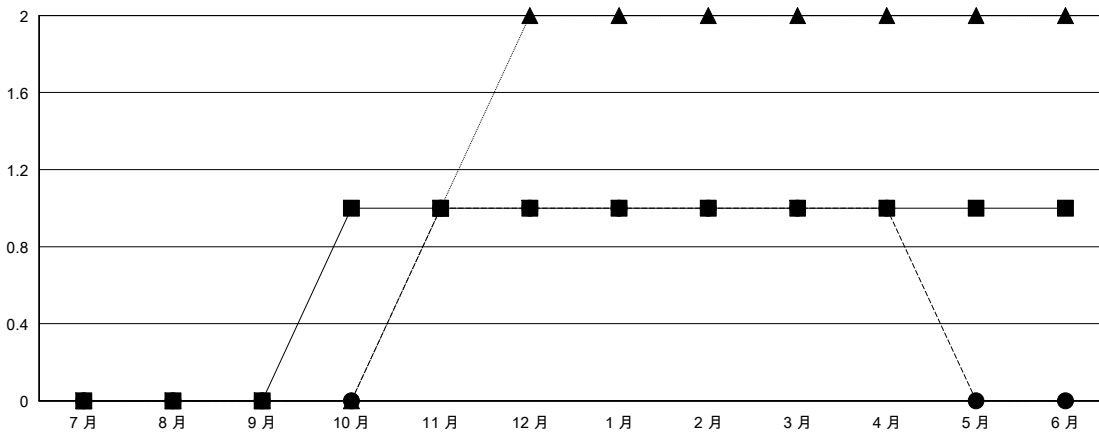

MONTHLY MEMBERSHIP PROGRESS REPORT

District 300B2

Results as of: 4/30/2017

GMT: PEI-JEN CHEN

地點 REP OF CHINA

GMT憲章區

分會			
成果 2016-2017			
季	新分會目標	新會	會員流失的分會
7月/8月/9月	0	0	0
10月/11月/12月	1	1	0
1月/2月/3月	0	0	1
4月/5月/6月	0	0	0

位會員@每位須繳			
成果 2016-2017			
季	新會員淨增長目標 (不含復籍或轉會)	實際新會員增長數 (不含復籍或轉會)	實際退會會員 (包括轉會)
7月/8月/9月	10	206	19
10月/11月/12月	60	137	101
1月/2月/3月	-10	61	41
4月/5月/6月	10	27	7

目標與實際新會累積

目標和實際會員累積

已取消的分會: 1

52 CLUBS OF 56 增添1位或以上的新會員